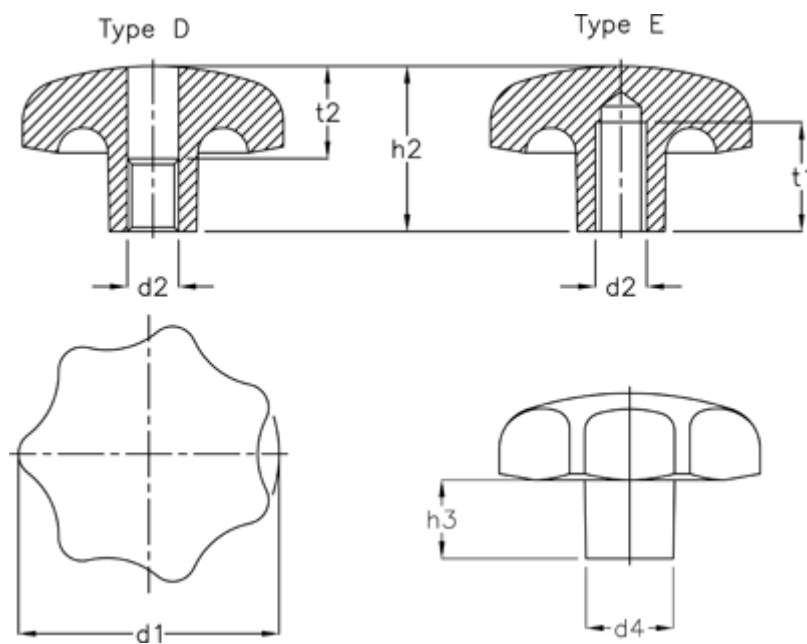

Varenummer: 20526478

Beskrivelse: E+G Stjernegreb DIN 6336-AL-80-M12-D-PL

## Mål

$d_1$	= 80
$d_2$	= M 12
$d_4$	= 25
$h_2$	= 50
$h_3$	= 25
$t_1$ min.	= 28
$t_2$	= 30